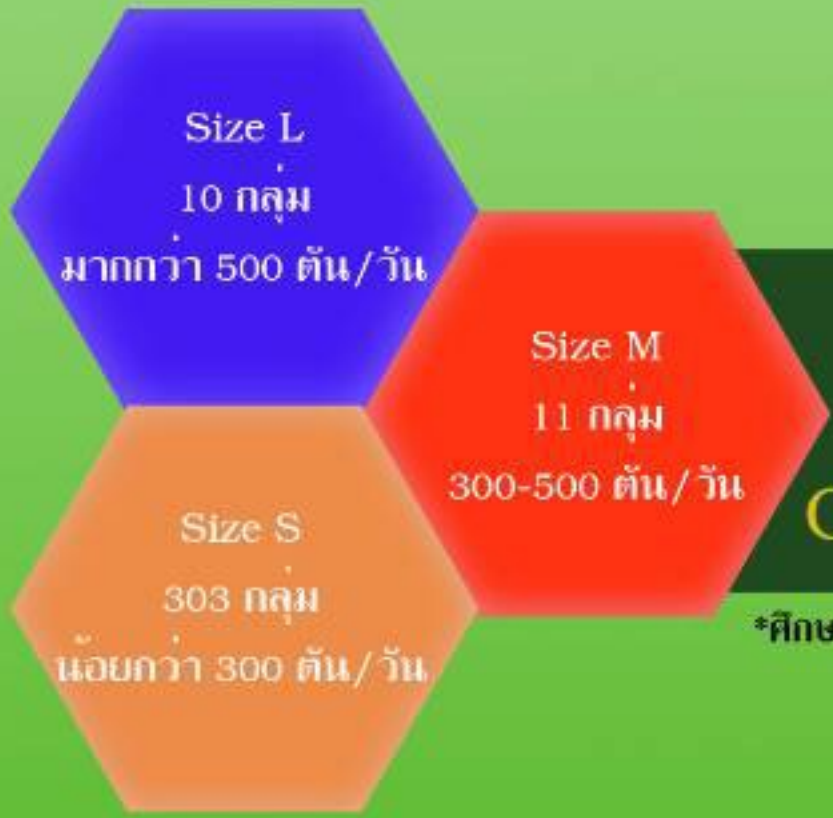

3ช.
3Rs

ใช้น้อย (Reduce)

ใช้ซ้ำ (Reuse)

นำกลับมาใช้ใหม่ (Recycle)

คนไทยช่วยกันผลิตขยะ 27 ล้านตันต่อปี

การขับเคลื่อนนโยบายการรวมกลุ่มพื้นที่ในการจัดการมูลฝอย(Clusters)ขององค์กรปกครองส่วนท้องถิ่น

76 จังหวัด มีการรวมกลุ่มพื้นที่ Clusters 324 กลุ่ม*