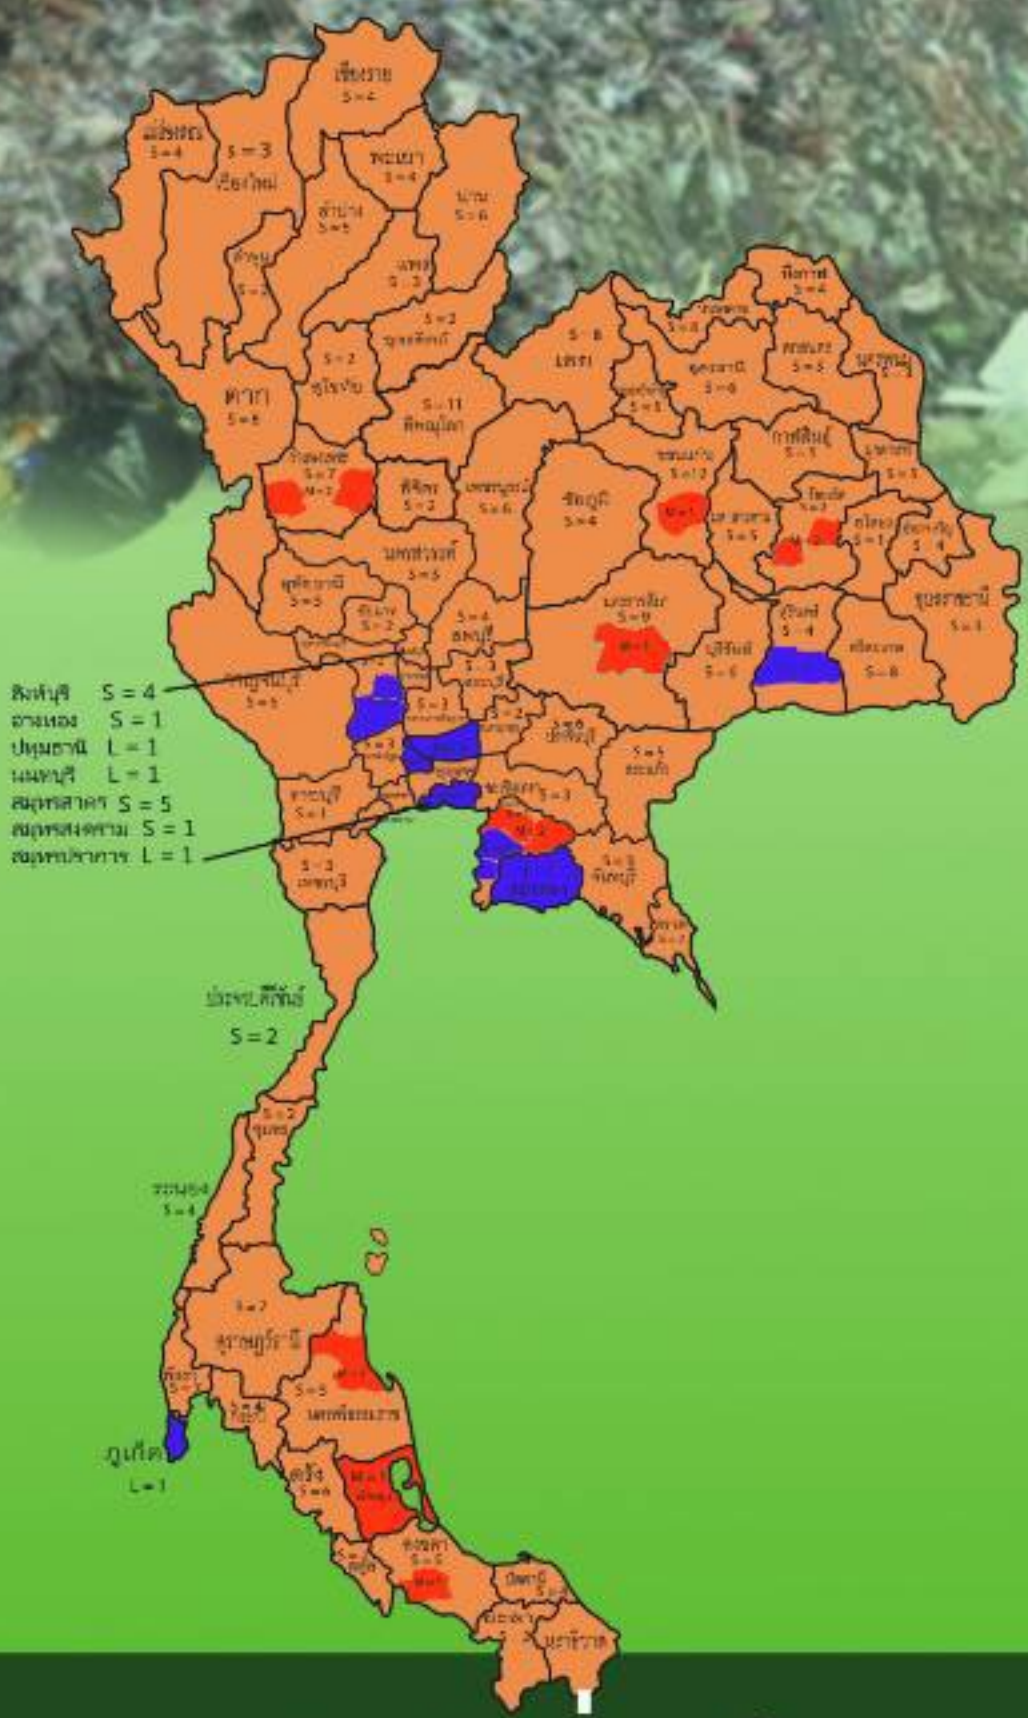

3ช.
3Rs

ใช้น้อย (Reduce)

ใช้ซ้ำ (Reuse)

นำกลับมาใช้ใหม่ (Recycle)

คนไทยช่วยกันผลิตขยะ 27 ล้านตันต่อปี

การขับเคลื่อนนโยบายการรวมกลุ่มพื้นที่ในการจัดการมูลฝอย(Clusters)ขององค์กรปกครองส่วนท้องถิ่น

76 จังหวัด มีการรวมกลุ่มพื้นที่ Clusters 324 กลุ่ม*

*ศึกษาข้อมูลเพิ่มเติมได้ที่ www.dla.go.th

จังหวัดสะอาดทั่วทั้งถิ่นไทย ประชากรรัฐรวมใจ สู่ประเทศไทยไร้ขยะ

Change For Good

เปลี่ยนเพื่อโลกที่ดีกว่า

จังหวัดสะอาดทั่วทั้งถิ่นไทย

ร่วมเป็น "อาสาสมัครท้องถิ่นรักชโลก" นำไทยไร้ขยะ
มุ่งสร้างจิตสำนึก "วินัยการทิ้งขยะ"