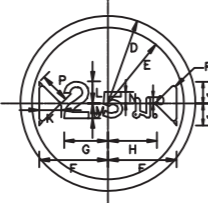

1130			
ขนาดป้ายจราจร	A	B	J
1	22.5	19.5	3.75
2	30	26	5
3	37.5	32.5	6
4	45	39	7.5

เส้นขอบข่าย
พื้นป้าย
เครื่องหมาย

สีแดงสะท้อนแสง
สีขาวสะท้อนแสง
สีดำไม่สะท้อนแสง

1131					
ขนาดป้ายจราจร	A	B	C	D	F
1	22.5	19.5	5	6.9	16.5
2	30	26	6.6	9.2	22
3	37.5	32.5	8.3	11.6	27.5
4	45	39	9.9	13.9	33

เส้นขอบข่าย
พื้นป้าย
ตัวเลข ตัวอักษร

สีแดงสะท้อนแสง
สีขาวสะท้อนแสง
สีดำไม่สะท้อนแสง

1132						
ขนาดป้ายจราจร	A	B	C	D	E	J
1	22.5	19.5	14.8	17.7	9.4	1.6
2	30	26	19.7	23.6	12.6	2.1
3	37.5	32.5	24.6	29.5	15.7	2.6
4	45	39	29.5	35.4	18.9	3.1

เส้นขอบข่าย
พื้นป้าย
เครื่องหมาย

สีแดงสะท้อนแสง
สีขาวสะท้อนแสง
สีดำไม่สะท้อนแสง

1133										
ขนาดป้ายจราจร	A	B	C	D	E	G	H	K	L	O
1	22.5	19.5	12.5	2.4	13.5	5.3	16.1	3.75	1.3	7
2	30	26	16.7	3.2	18	7.0	22	5	1.8	9.4
3	37.5	32.5	20.8	4	22.5	8.8	26.9	6.25	2.2	11.7
4	45	39	25	4.8	27	10.5	32.3	7.5	2.6	14.1