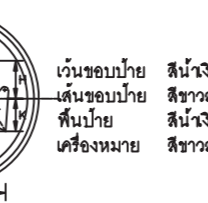

เส้นขอบข่าย
พื้นป้าย
เครื่องหมาย

สีน้ำเงินสะท้อนแสง
สีขาวสะท้อนแสง
สีน้ำเงินสะท้อนแสง
สีขาวสะท้อนแสง

1138, 1139										
ขนาดป้ายจราจร	A	B	C	D	E	G	H	J	R	
1	22.5	21.75	20.5	5.25	6	0.75	15	10.5	1.125	
2	30	29	27	7	8	1	20	14	1.5	
3	37.5	36.25	34	8.75	10	1.25	25	17.5	1.25	
4	45	43.5	41	10.5	12	1.5	30	21	2.25	

เส้นขอบข่าย
พื้นป้าย
เครื่องหมาย

สีน้ำเงินสะท้อนแสง
สีขาวสะท้อนแสง
สีน้ำเงินสะท้อนแสง
สีขาวสะท้อนแสง

เส้นขอบข่าย
พื้นป้าย
เครื่องหมาย

สีน้ำเงินสะท้อนแสง
สีขาวสะท้อนแสง
สีน้ำเงินสะท้อนแสง
สีขาวสะท้อนแสง

1140, 1141										
ขนาดป้ายจราจร	A	B	C	D	E	G	H	J	R	
1	22.5	21.75	20.5	5.25	6	0.75	15	10.5	1.125	
2	30	29	27	7	8	1	20	14	1.5	
3	37.5	36.25	34	8.75	10	1.25	25	17.5	1.25	
4	45	43.5	41	10.5	12	1.5	30	21	2.25	

เส้นขอบข่าย
พื้นป้าย
เครื่องหมาย

สีน้ำเงินสะท้อนแสง
สีขาวสะท้อนแสง
สีน้ำเงินสะท้อนแสง
สีขาวสะท้อนแสง

1142										
ขนาดป้ายจราจร	A	B	C	D	E	G	H	J	K	L
1	22.5	21.75	20.5	3.5	6	2.25	9.75	0.5	8.375	0.5
2	30	29	27	4.5	8	3	13	0.7	11	0.7
3	37.5	36.25	34	5.8	10	3.75	16.3	0.8	14	0.8
4	45	43.5	41	7	12	4.5	19.5	1	16.75	1