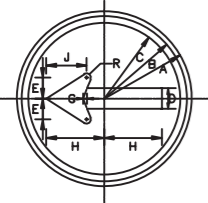

เส้นขอบข่าย
พื้นป้าย
เครื่องหมาย

สีน้ำเงินสะท้อนแสง
สีขาวสะท้อนแสง
สีน้ำเงินสะท้อนแสง
สีขาวสะท้อนแสง

1138, 1139										
ขนาดป้ายจราจร	A	B	C	D	E	G	H	J	R	
1	22.5	21.75	20.5	5.25	6	0.75	15	10.5	1.125	
2	30	29	27	7	8	1	20	14	1.5	
3	37.5	36.25	34	8.75	10	1.25	25	17.5	1.25	
4	45	43.5	41	10.5	12	1.5	30	21	2.25