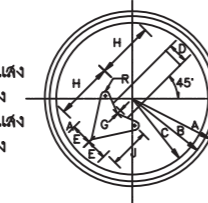

1137										
ขนาดป้ายจราจร	A	B	C	D	E	G	H	J	R	
1	22.5	21.75	20.5	5.25	6	0.75	15	10.5	1.125	
2	30	29	27	7	8	1	20	14	1.5	
3	37.5	36.25	34	8.75	10	1.25	25	17.5	1.25	
4	45	43.5	41	10.5	12	1.5	30	21	2.25	

เส้นขอบข่าย
พื้นป้าย
เครื่องหมาย

สีน้ำเงินสะท้อนแสง
สีขาวสะท้อนแสง
สีน้ำเงินสะท้อนแสง
สีขาวสะท้อนแสง

1138, 1139										
ขนาดป้ายจราจร	A	B	C	D	E	G	H	J	R	
1	22.5	21.75	20.5	5.25	6	0.75	15	10.5	1.125	
2	30	29	27	7	8	1	20	14	1.5	
3	37.5	36.25	34	8.75	10	1.25	25	17.5	1.25	
4	45	43.5	41	10.5	12	1.5	30	21	2.25	

เส้นขอบข่าย
พื้นป้าย
เครื่องหมาย

สีน้ำเงินสะท้อนแสง
สีขาวสะท้อนแสง
สีน้ำเงินสะท้อนแสง
สีขาวสะท้อนแสง

เส้นขอบข่าย
พื้นป้าย
เครื่องหมาย

สีน้ำเงินสะท้อนแสง
สีขาวสะท้อนแสง
สีน้ำเงินสะท้อนแสง
สีขาวสะท้อนแสง

1140, 1141										
ขนาดป้ายจราจร	A	B	C	D	E	G	H	J	R	
1	22.5	21.75	20.5	5.25	6	0.75	15	10.5	1.125	
2	30	29	27	7	8	1	20	14	1.5	
3	37.5	36.25	34	8.75	10	1.25	25	17.5	1.25	
4	45	43.5	41	10.5	12	1.5	30	21	2.25	