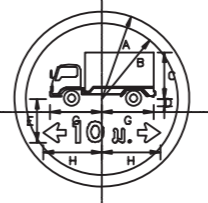

เส้นขอบข่าย
พื้นป้าย
เครื่องหมาย

สีแดงสะท้อนแสง
สีขาวสะท้อนแสง
สีดำไม่สะท้อนแสง

1136							
ขนาดป้ายจราจร	A	B	C	D	E	G	H
1	22.5	19.5	12	1.8	11.2	13.3	15.1
2	30	26	15.9	2.4	15	17.7	20.1
3	37.5	32.5	19.9	3.1	18.7	22.1	25.1
4	45	39	23.9	3.7	22.4	26.6	30.1

1137										
ขนาดป้ายจราจร	A	B	C	D	E	G	H	J	R	
1	22.5	21.75	20.5	5.25	6	0.75	15	10.5	1.125	
2	30	29	27	7	8	1	20	14	1.5	
3	37.5	36.25	34	8.75	10	1.25	25	17.5	1.25	
4	45	43.5	41	10.5	12	1.5	30	21	2.25