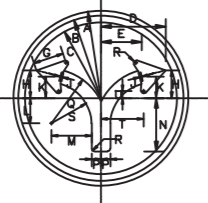

เส้นขอบข่าย
พื้นป้าย
เครื่องหมาย

สีน้ำเงินสะท้อนแสง
สีขาวสะท้อนแสง
สีน้ำเงินสะท้อนแสง
สีขาวสะท้อนแสง

1143, 1144										
ขนาดป้ายจราจร	A	B	C	D	E	G	H	J	K	L
1	22.5	21.75	20.5	25	10.25	6	5.25	1	3.5	8.25
2	30	29	27	33.25	13.75	8	7	1.5	4.7	11
3	37.5	36.25	34	41.75	17	10	8.75	1.75	5.8	13.75
4	45	43.5	41	50	20.5	12	10.5	2.25	7	16.5

เส้นขอบข่าย
พื้นป้าย
เครื่องหมาย

สีน้ำเงินสะท้อนแสง
สีขาวสะท้อนแสง
สีน้ำเงินสะท้อนแสง
สีขาวสะท้อนแสง

1145										
ขนาดป้ายจราจร	A	B	C	D	E	G	H	J	K	L
1	22.5	21.75	20.5	16.5	10.25	7.5	7	0.5	5.5	6.5
2	30	29	27	22.00	13.75	10	9.5	0.75	7.5	8.75
3	37.5	36.25	34	27.5	17.25	12.5	11.75	0.75	9.25	11
4	45	43.5	41	33	20.75	15	14.25	1	11.3	13.25