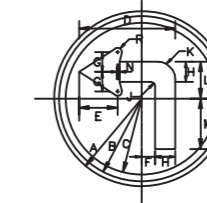

เส้นขอบข่าย
พื้นป้าย
เครื่องหมาย

สีน้ำเงินสะท้อนแสง
สีขาวสะท้อนแสง
สีน้ำเงินสะท้อนแสง
สีขาวสะท้อนแสง

เส้นขอบข่าย
พื้นป้าย
เครื่องหมาย

สีน้ำเงินสะท้อนแสง
สีขาวสะท้อนแสง
สีน้ำเงินสะท้อนแสง
สีขาวสะท้อนแสง

1140, 1141										
ขนาดป้ายจราจร	A	B	C	D	E	G	H	J	R	
1	22.5	21.75	20.5	5.25	6	0.75	15	10.5	1.125	
2	30	29	27	7	8	1	20	14	1.5	
3	37.5	36.25	34	8.75	10	1.25	25	17.5	1.25	
4	45	43.5	41	10.5	12	1.5	30	21	2.25	

เส้นขอบข่าย
พื้นป้าย
เครื่องหมาย

สีน้ำเงินสะท้อนแสง
สีขาวสะท้อนแสง
สีน้ำเงินสะท้อนแสง
สีขาวสะท้อนแสง

1142										
ขนาดป้ายจราจร	A	B	C	D	E	G	H	J	K	L
1	22.5	21.75	20.5	3.5	6	2.25	9.75	0.5	8.375	0.5
2	30	29	27	4.5	8	3	13	0.7	11	0.7
3	37.5	36.25	34	5.8	10	3.75	16.3	0.8	14	0.8
4	45	43.5	41	7	12	4.5	19.5	1	16.75	1

เส้นขอบข่าย
พื้นป้าย
เครื่องหมาย

สีน้ำเงินสะท้อนแสง
สีขาวสะท้อนแสง
สีน้ำเงินสะท้อนแสง
สีขาวสะท้อนแสง

1143, 1144										
ขนาดป้ายจราจร	A	B	C	D	E	G	H	J	K	L
1	22.5	21.75	20.5	25	10.25	6	5.25	1	3.5	8.25
2	30	29	27	33.25	13.75	8	7	1.5	4.7	11
3	37.5	36.25	34	41.75	17	10	8.75	1.75	5.8	13.75
4	45	43.5	41	50	20.5	12	10.5	2.25	7	16.5