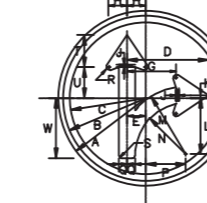

เส้นขอบข่าย
พื้นป้าย
เครื่องหมาย

สีน้ำเงินสะท้อนแสง
สีขาวสะท้อนแสง
สีน้ำเงินสะท้อนแสง
สีขาวสะท้อนแสง

1145										
ขนาดป้ายจราจร	A	B	C	D	E	G	H	J	K	L
1	22.5	21.75	20.5	16.5	10.25	7.5	7	0.5	5.5	6.5
2	30	29	27	22.00	13.75	10	9.5	0.75	7.5	8.75
3	37.5	36.25	34	27.5	17.25	12.5	11.75	0.75	9.25	11
4	45	43.5	41	33	20.75	15	14.25	1	11.3	13.25

เส้นขอบข่าย
พื้นป้าย
เครื่องหมาย

สีน้ำเงินสะท้อนแสง
สีขาวสะท้อนแสง
สีน้ำเงินสะท้อนแสง
สีขาวสะท้อนแสง

1146, 1147										
ขนาดป้ายจราจร	A	B	C	D	E	G	H	J	K	L
1	22.5	21.75	20.5	20	4.75	12.25	4.75	0.5	0.5	14
2	30	29	27	27.75	6.30	16.5	6.25	0.75	0.75	18.75
3	37.5	36.25	34	34.75	7.75	20.75	7.92	1	23.5	28.25
4	45	43.5	41	41.75	9.45	24.75	9.5	1.25	1.25	34