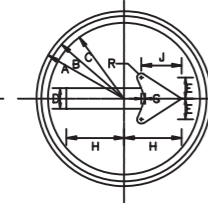

เส้นขอบข่าย
พื้นป้าย
เครื่องหมาย

สีน้ำเงินสะท้อนแสง
สีขาวสะท้อนแสง
สีน้ำเงินสะท้อนแสง
สีขาวสะท้อนแสง