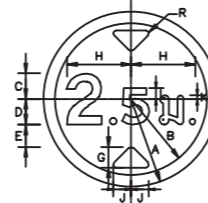

เส้นขอบข่าย
พื้นป้าย
ตัวเลข ตัวอักษร

สีแดงสะท้อนแสง
สีขาวสะท้อนแสง
สีดำไม่สะท้อนแสง

1132						
ขนาดป้ายจราจร	A	B	C	D	E	J
1	22.5	19.5	14.8	17.7	9.4	1.6
2	30	26	19.7	23.6	12.6	2.1
3	37.5	32.5	24.6	29.5	15.7	2.6
4	45	39	29.5	35.4	18.9	3.1

เส้นขอบข่าย
พื้นป้าย
เครื่องหมาย

สีแดงสะท้อนแสง
สีขาวสะท้อนแสง
สีดำไม่สะท้อนแสง

1133										
ขนาดป้ายจราจร	A	B	C	D	E	G	H	K	L	O
1	22.5	19.5	12.5	2.4	13.5	5.3	16.1	3.75	1.3	7
2	30	26	16.7	3.2	18	7.0	22	5	1.8	9.4
3	37.5	32.5	20.8	4	22.5	8.8	26.9	6.25	2.2	11.7
4	45	39	25	4.8	27	10.5	32.3	7.5	2.6	14.1

เส้นขอบข่าย
พื้นป้าย
เครื่องหมาย

สีแดงสะท้อนแสง
สีขาวสะท้อนแสง
สีดำไม่สะท้อนแสง

1134										
ขนาดป้ายจราจร	D	E	F	G	H	J	K	L	M	R
1	22.5	19.5	17.7	11.3	13	5.6	5.7	5.6	3.8	2.9
2	30	26	23.5	15.1	17.3	7.4	7.6	7.5	5.1	3.8
3	37.5	32.5	29	18.8	21.6	9.3	9.5	9.3	6.3	4.8
4	45	39	35.3	22.6	25.9	11.1	11.4	11.2	7.6	5.7