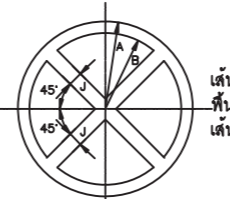

เส้นขอบข่าย
เส้นขีดเฉียง
พื้นป้าย
เครื่องหมาย

สีแดงสะท้อนแสง
สีแดงสะท้อนแสง
สีขาวสะท้อนแสง
สีดำไม่สะท้อนแสง

1127						
ขนาดป้ายจราจร	A	B	C	D	E	J
1	22.5	19.5	12.7	4.5	14.1	3.75
2	30	26	17	6	18.70	5
3	37.5	32.5	21.2	7.5	23.4	6
4	45	39	25.5	9	28.1	7.5

เส้นขอบข่าย
เส้นขีดเฉียง
พื้นป้าย
เครื่องหมาย

สีแดงสะท้อนแสง
สีแดงสะท้อนแสง
สีขาวสะท้อนแสง
สีดำไม่สะท้อนแสง

1128						
ขนาดป้ายจราจร	A	B	C	D	E	J
1	22.5	19.5	11.25	9.5	17.25	0.5
2	30	26	15	12.8	23	0.75
3	37.5	32.5	18.75	16	28.75	1
4	45	39	22.5	19.25	34.5	1.25

เส้นขอบข่าย
พื้นป้าย
เส้นขีดเฉียง

สีแดงสะท้อนแสง
สีน้ำเงินสะท้อนแสง
สีขาวสะท้อนแสง

1129			
ขนาดป้ายจราจร	A	B	J
1	22.5	19.5	3.75
2	30	26	5
3	37.5	32.5	6
4	45	39	7.5

เส้นขอบข่าย
พื้นป้าย
เส้นขีดเฉียง

สีแดงสะท้อนแสง
สีน้ำเงินสะท้อนแสง
สีขาวสะท้อนแสง