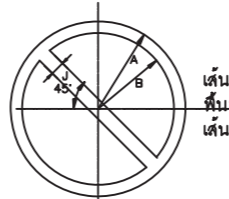

เส้นขอบข่าย
เส้นขีดเฉียง
พื้นป้าย
เครื่องหมาย

สีแดงสะท้อนแสง
สีแดงสะท้อนแสง
สีขาวสะท้อนแสง
สีดำไม่สะท้อนแสง

1127						
ขนาดป้ายจราจร	A	B	C	D	E	J
1	22.5	19.5	12.7	4.5	14.1	3.75
2	30	26	17	6	18.70	5
3	37.5	32.5	21.2	7.5	23.4	6
4	45	39	25.5	9	28.1	7.5

เส้นขอบข่าย
เส้นขีดเฉียง
พื้นป้าย
เครื่องหมาย

สีแดงสะท้อนแสง
สีแดงสะท้อนแสง
สีขาวสะท้อนแสง
สีดำไม่สะท้อนแสง

1128						
ขนาดป้ายจราจร	A	B	C	D	E	J
1	22.5	19.5	11.25	9.5	17.25	0.5
2	30	26	15	12.8	23	0.75
3	37.5	32.5	18.75	16	28.75	1
4	45	39	22.5	19.25	34.5	1.25