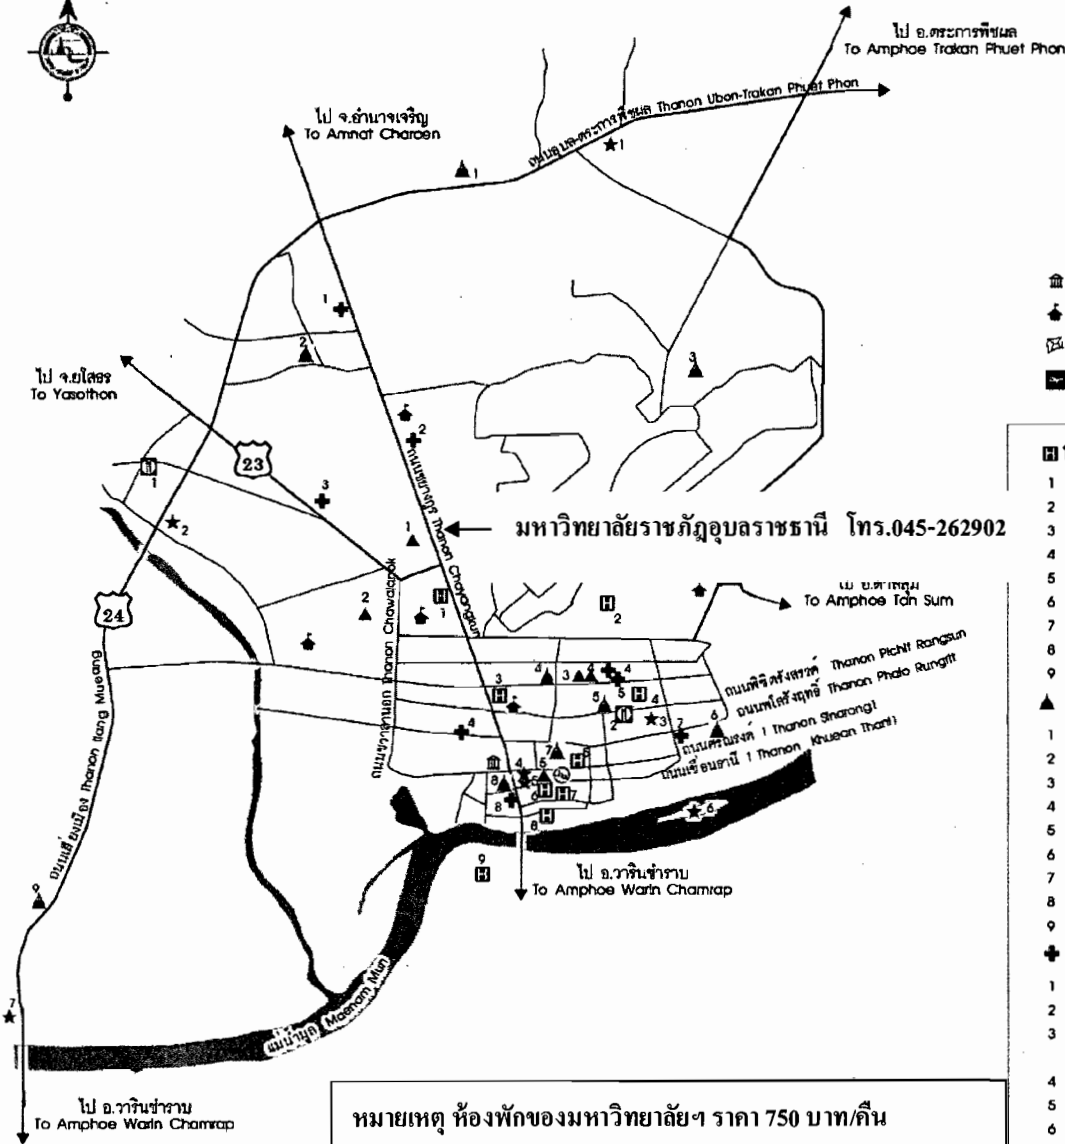

แผนที่มหาวิทยาลัยราชภัฏอุบลราชธานี จ.อุบลราชธานี

แผนที่ตัวเมืองอุบลราชธานี UBON RATCHATHANI CITY MAP

สัญลักษณ์ Legend

	ศาลากลางจังหวัด	City Hall		สถานีขนส่ง	Bus Terminal
	โรงเรียน	School		สำนักงาน ททท.	Tourism Authority of Thailand
	ไปรษณีย์	Post Office		ทางหลวง	Highway
	สนามบิน	Airport		แม่น้ำ, แหล่งน้ำ	River/Stream

โรงแรม Hotel

1. 1 โรงแรมปทุมรัตน์ Pathumrat Hotel
2. 2 โรงแรมสมเกียรติ รัชภัฏ Samkhit Royal Hotel
3. 3 โรงแรมโตเกียว Tokyo Hotel
4. 4 โรงแรมลาออทอง Lal Thong Hotel
5. 5 โรงแรมกรุงทอง Krung Thong Hotel
6. 6 โรงแรมราชธานี Ratchathani Hotel
7. 7 โรงแรมศรีกันต์ Si Kamon Hotel
8. 8 โรงแรมศรีวิสา 2 Si Sani 2 Hotel
9. 9 โรงแรมอุบลบุรี Ubon Buri Hotel

วัด Wat

1. 1 วัดก้นเหยื่อ Wat Kan Lueang
2. 2 วัดหนองบัว Wat Nong Bua
3. 3 วัดบ้านนาเมือง Wat Ban Na Mueang
4. 4 วัดแจ้ง Wat Chaeng
5. 5 วัดน้ำใหญ่ Wat Pa Yat
6. 6 วัดบูรพาaram Wat Buracharam
7. 7 วัดทุ่งศรีเมือง Wat Thung Si Mueang
8. 8 วัดศรีอุบลรัตนาราม Wat Si Ubon Rattanaram
9. 9 วัดสุปฏิหาราม Wat Supatharam

โรงพยาบาล Hospital

1. 1 โรงพยาบาลราชวาร อุบลราชธานี Ratchawet Ubon Hospital
2. 2 โรงพยาบาลศรพิชัย Phayathai Hospital
3. 3 โรงพยาบาลพระศรีมหาโพธิ์ Phra Sri Mahapo Hospital Ratchathani Hospital
4. 4 โรงพยาบาลสรรพสิทธิประสงค์ Sappasit Prasong Hospital
5. 5 โรงพยาบาลสรรพสิทธิ Sappasit Hospital
6. 6 โรงพยาบาลเฉลิมพล ไม้มะลิ Central Memorial Hospital
7. 7 โรงพยาบาลอุบลรักษ์ ธนบุรี Ubonrak Thonburi Hospital
8. 8 โรงพยาบาลเอกชนรณเกล้า Romkiao Private Hospital
9. 9 โรงพยาบาลรณเกล้า Romkiao Hospital

สถานที่สำคัญ Places

1. 1 มหาวิทยาลัยสงขลานครินทร์ราชภัฏอุบลราชธานี Ubon Ratchathani Rajabhat University
2. 2 วิทยาลัยเทคนิคอุบลราชธานี Ubon Ratchathani Technical College
3. 3 สถานีตำรวจภูธรอำเภอเมืองอุบลราชธานี Amphoe Mueang Ubon Ratchathani Police Station
4. 4 สถานีตำรวจจังหวัดอุบลราชธานี Ubon Ratchathani Provincial Police Station
5. 5 สำนักงานเทศบาลนครอุบลราชธานี Ubon Ratchathani Municipal Office

★ แหล่งท่องเที่ยว Tourist Attraction

1. 1 ศาลหลักเมืองพระแม่ศรีมหาเทวี Tamnak Som Det Phromsai Maha Thewi
2. 2 ศาลหลักพระโพธิ์ศักดิ์วงนิม Tamnak Phrahisat Kuan Im
3. 3 พระธรรมเจดีย์พุทธบาทจำลอง Phatum Chad Phuttabat Chamlong
4. 4 ศาลเจ้าพ่อหลักเมือง City Pillar Shrine
5. 5 พิพิธภัณฑ์สถานแห่งชาติอุบลราชธานี Ubon Ratchathani National Museum
6. 6 เกาะท้าวโคตร Ko Hat Wat Tai
7. 7 หาดคูเดื่อ Hat Khu Dua

ร้านอาหาร Restaurant

1. 1 ร้านอาหารสายสุรีย์ Sol Suni Restaurant
2. 2 ร้านอาหารกินัน Kinn Restaurant

หมายเหตุ ห้องพักของมหาวิทยาลัยฯ ราคา 750 บาท/คืน