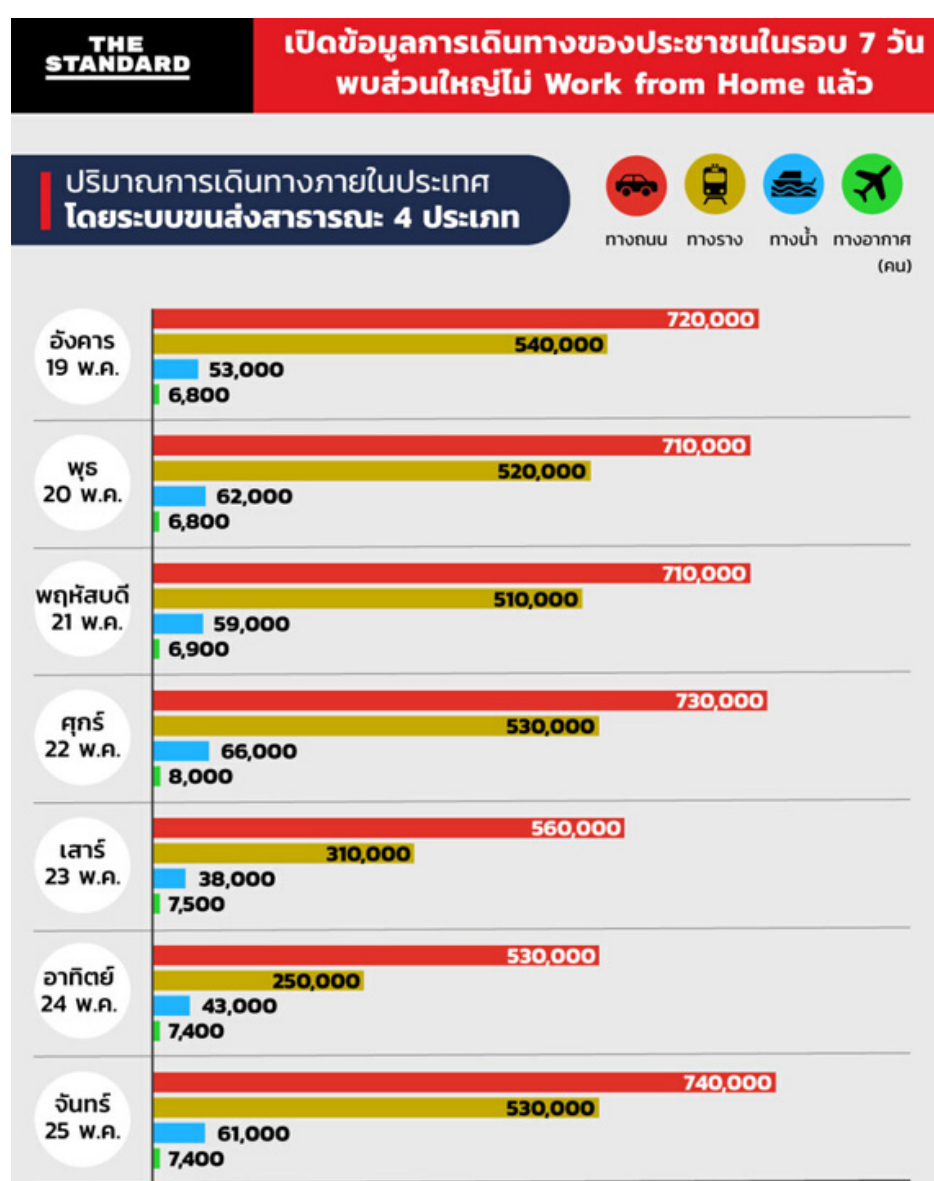

## แนะนำหนังสือประจำสัปดาห์

ชื่อเรื่อง : สมเด็จพระนางเรือล่ม

ผู้แต่ง : ณิชวุฒิ สุทธิสงคราม

พระราชประวัติของพระนางเจ้าสุนันทากุมารีรัตน์

พระบรมราชเทวี รวมทั้งพระราชประวัติของสมเด็จพระพุทธเจ้าหลวง พระปิยมหาราช ในช่วงก่อนและหลังพระนางสิ้นพระชนม์ เหตุการณ์ สิ้นพระชนม์ และภายหลังจากนั้นอย่างละเอียด

## เรื่องน่าติดตาม

### เปิดข้อมูลการเดินทางของประชาชนในรอบ 7 วัน พบส่วนใหญ่ไม่ Work from Home

(ศบค.) เริ่มออกมาตรการคลายล็อกในระยะที่ 1 ตั้งแต่วันที่ 3 พฤษภาคมที่ผ่านมา รวมถึงสถานการณ์การแพร่ระบาดของโควิด-19 มีแนวโน้มดีขึ้นตลอดหลายวันที่ผ่านมาพบว่าประชาชนส่วนใหญ่เริ่มกลับมาทำงานที่ออฟฟิศอีกครั้ง หลังจากต้อง Work from Home กันในช่วงเดือนมีนาคม-เมษายน 2563