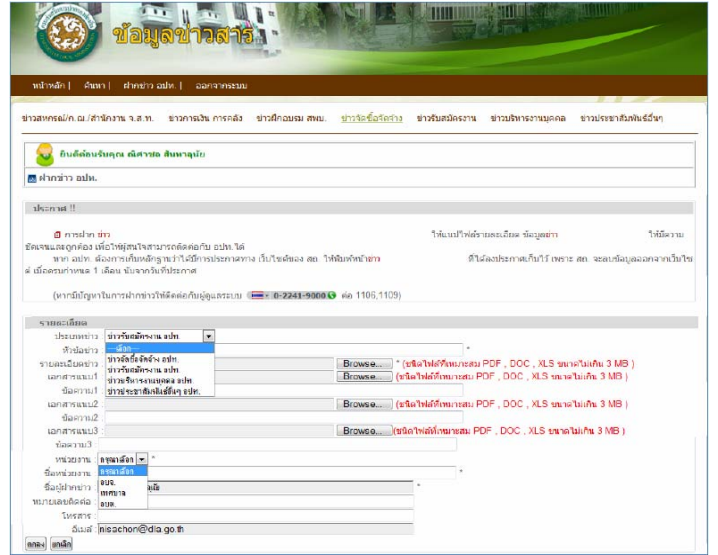

1. หัวข้อข่าวประชาสัมพันธ์ เมนูข่าวจัดซื้อจัดจ้าง ข่าวรับสมัครงาน ข่าวบริหารงานบุคคล อปท., ข่าวประชาสัมพันธ์ อปท.

2. หัวข้อบริการ อปท. เมนูระบบฝากข่าว อปท.

ส่วนวิธีการเข้าไปฝากข่าวนั้น อปท. จะมีแนวทางและขั้นตอนปฏิบัติ

โดยเข้าไปฝากข่าวที่หัวข้อบริการ อปท. เมนูระบบฝากข่าว อปท. จะปรากฏหน้าจอเข้าสู่ระบบ โดยมีรายละเอียด ดังนี้

1. หน้าหลัก เป็นปุ่มที่ใช้สำหรับกลับสู่หน้าเว็บไซต์ สท.
2. กรอกข้อมูลชื่อผู้ใช้งานและรหัสผ่าน เพื่อเข้าฝากข่าว อปท.
3. ประเภทผู้ใช้งานประกอบด้วยผู้ใช้งานทั่วไป หมายถึง อปท. และเจ้าหน้าที่ผู้ดูแลระบบ
4. เมนูเข้าสู่ระบบ หลังจากกรอกข้อมูลชื่อผู้ใช้งานและรหัสผ่านแล้ว ให้เลือกเข้าสู่ระบบ